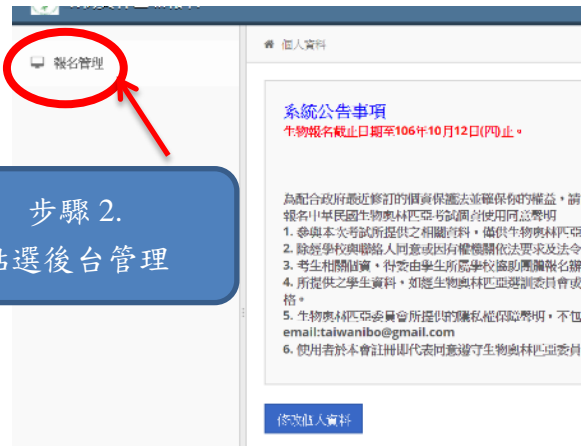

學校身份—查詢成績

(一) 登入

(二) 進入後台，點選報名管理

(三) 報名管理(查詢成績)

步驟 3.
受測階段變為複賽

步驟 4.
按搜尋
查詢

步驟 5.
輸出成績單